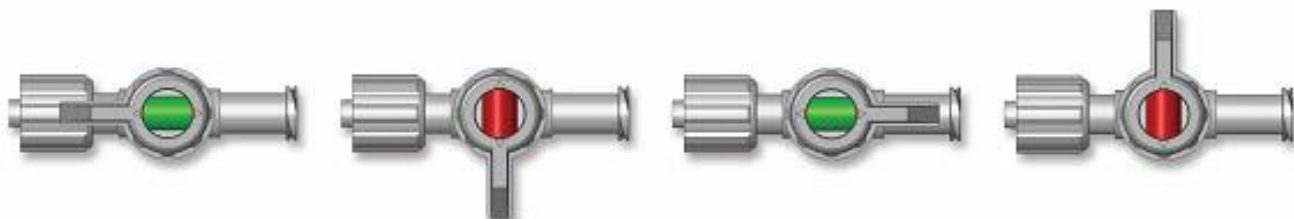

# 小型栓阀

小型双向栓阀

红色：关 绿色：通

小型双向栓阀		ONE-WAY STOPCOCKS	小型双向栓阀	
材质：PVDF 本体/把手 PVDF Body/Handle			材质：PC 本体/HDPE 把手 PC Body/HDPE Handle	
编号 P/N	规格		编号 P/N	规格
12SML2MXMK	公旋紧 Male Lock		12SCL2MXMCL	公旋紧 Male Lock
12SML2MXFK	母旋紧 Female Lock	12SCL2FXFCL	母旋紧 Female Lock	

小型四向栓阀

绿色：通 红色：关

小型四向栓阀		FOUR-WAY STOPCOCKS	小型四向栓阀	
材质：PVDF 本体/把手 PVDF Body/Handle			材质：PC 本体/HDPE 把手 PC Body/HDPE Handle	
编号 P/N	规格		编号 P/N	规格
13SCL3MMMCL	公旋紧 Male Lock(3)		15SCL3FFFCL	母旋紧 Female Lock(3)
13SCL3FMFCL	公旋紧 Male Lock (2) 母旋紧 Female Lock (1)	13SCL3FMFCL	公旋紧 Male Lock(1) 母旋紧 Female Lock(2)	