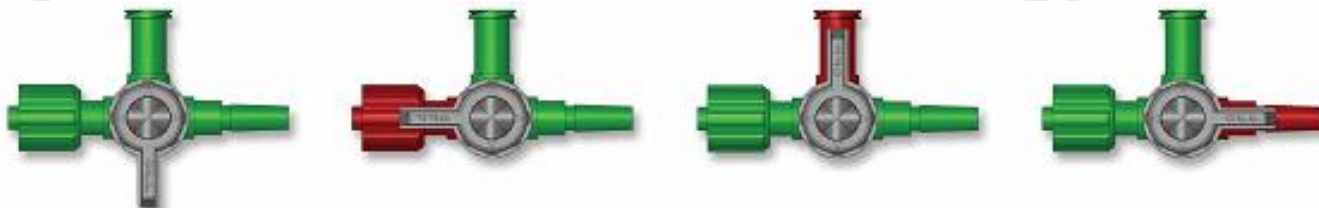

# 小型栓阀

小型双向栓阀

红色：关 绿色：通

小型双向栓阀		ONE-WAY STOPCOCKS	小型双向栓阀	
材质：PVDF 本体/把手 PVDF Body/Handle			材质：PC 本体/HDPE 把手 PC Body/HDPE Handle	
编号 P/N	规格		编号 P/N	规格
12SML2MXMK	公旋紧 Male Lock		12SCL2MXMCL	公旋紧 Male Lock
12SML2MXFK	母旋紧 Female Lock	12SCL2FXFCL	母旋紧 Female Lock	

小型四向栓阀

绿色：通 红色：关

小型四向栓阀		FOUR-WAY STOPCOCKS	小型四向栓阀	
材质：PVDF 本体/把手 PVDF Body/Handle			材质：PC 本体/HDPE 把手 PC Body/HDPE Handle	
编号 P/N	规格		编号 P/N	规格
13SCL3MMMCL	公旋紧 Male Lock(3)		15SCL3FFFCL	母旋紧 Female Lock(3)
13SCL3FMFCL	公旋紧 Male Lock (2) 母旋紧 Female Lock (1)	13SCL3FMFCL	公旋紧 Male Lock(1) 母旋紧 Female Lock(2)	